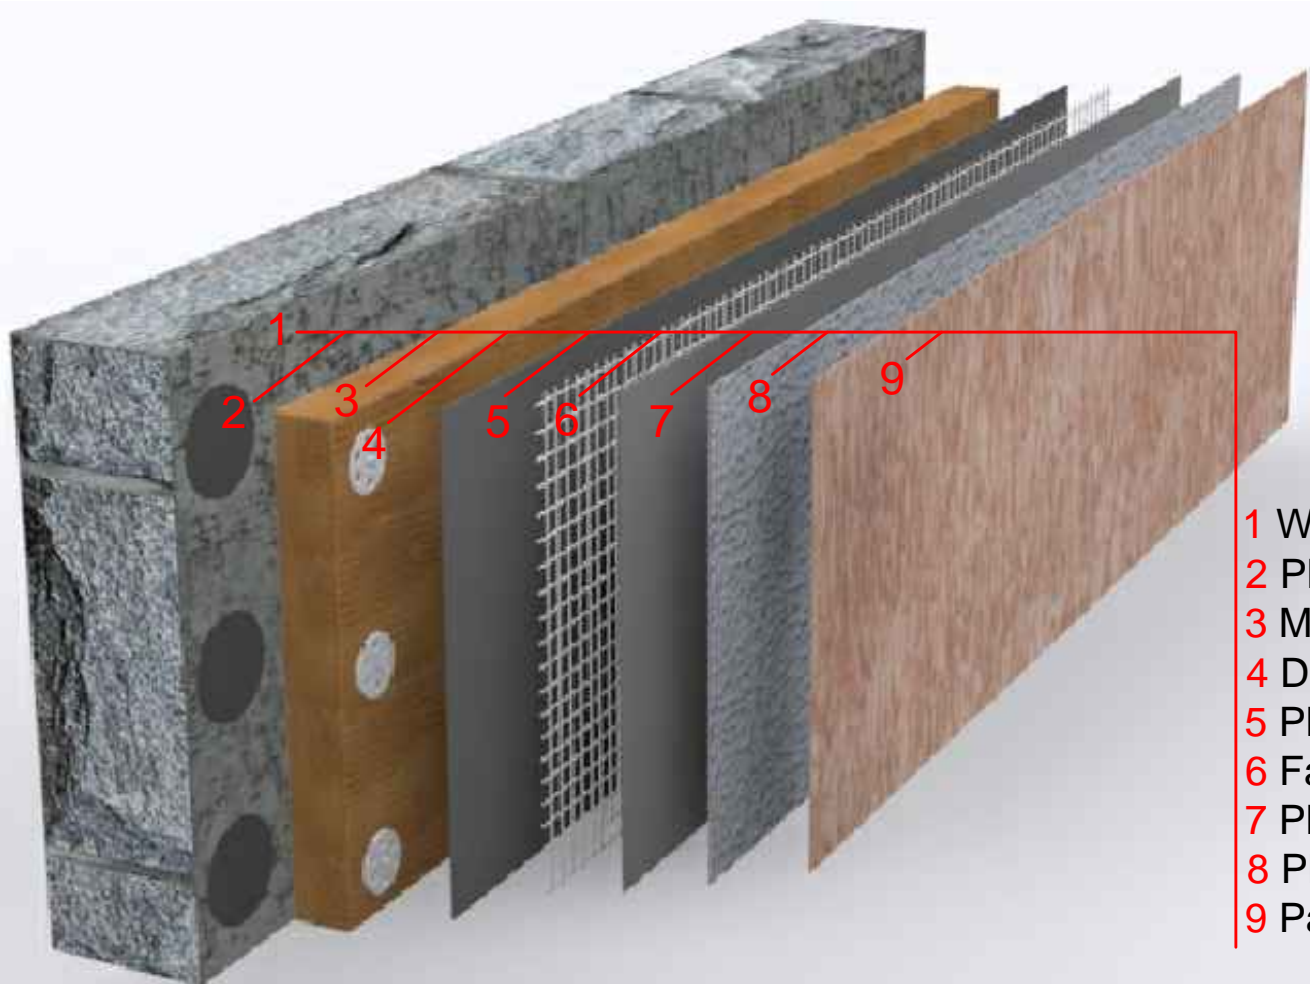

# IZOTHERM

- 1 Wall
- 2 Plastofix adhesive
- 3 Mineralwool 50-175 kg/m3
- 4 Dowell 160mm Ø10
- 5 Plastoren plaster
- 6 Facade mesh 160 kg/m2
- 7 Plastoren plaster
- 8 Plastomin decorative top coat
- 9 Paint